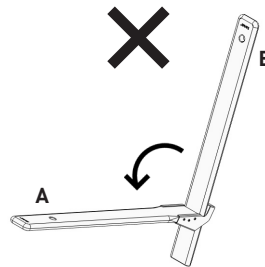

Hier die wichtigsten Daten und Fakten sowie Hinweise zur Verwendung – was Du problemlos mit mir anstellen kannst und was Du vermeiden solltest.

Daten und Fakten

- **Material:** Eschenholz
- **Oberfläche:** Holz natur
- **Ausführungen:** Sessel-Loungemöbel
- **Konstruktion:** platzsparend, Möglichkeit, an der Wand zu hängen
- **Reinigung:** feucht abwaschbar mit Seife und Wasser

Bitte beim Verwenden beachten:

Einfach zu tragen

Teil **B** nach unten klappen

Achtung! Falsche Position

Xbrick auf Teil **A** und Teil **B** stecken

Sitzwinkel einstellbar durch Position Xbrick

Mögliche Varianten: Trainiere deine **Balance!**

Please note when using it:

Easy to carry

Fold part B down

Attention!
Wrong position

Plug Xbrick on part A and part B

Seat angle adjustable through position Xbrick

Possible variations: Train your **balance!**