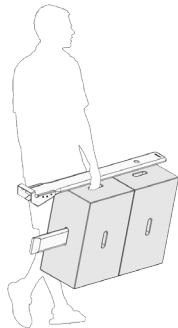

DE

Hallo, ich bin Dein

X-chairbase

X-chairbase: Als Zubehör zum Xbrick unterstütze ich Dich dabei, im Handumdrehen, mobil und überall einen Sessel oder Loungemöbel mit verschiedenen Sitzwinkeln zu schaffen.

Hier die wichtigsten Daten und Fakten sowie Hinweise zur Verwendung – was Du problemlos mit mir anstellen kannst und was Du vermeiden solltest.

Daten und Fakten

- **Material:** Eschenholz
- **Oberfläche:** Holz natur
- **Ausführungen:** Sessel-Loungemöbel
- **Konstruktion:** platzsparend, Möglichkeit, an der Wand zu hängen
- **Reinigung:** feucht abwaschbar mit Seife und Wasser

Bitte beim Verwenden beachten:

Einfach zu tragen

Teil **B** nach unten klappen

Achtung! Falsche Position

Xbrick auf Teil **A** und Teil **B** stecken

Sitzwinkel einstellbar durch Position Xbrick

Mögliche Varianten: Trainiere deine **Balance!**