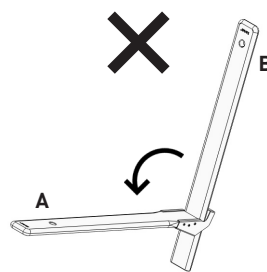

Bitte beim Verwenden beachten:

Einfach zu tragen

Teil **B** nach unten klappen

Achtung! Falsche Position

Xbrick auf Teil **A** und Teil **B** stecken

Sitzwinkel einstellbar durch Position Xbrick

Mögliche Varianten: Trainiere deine **Balance!**

Mögliche Varianten: **Höherer Stuhl**

Platzsparend auf hängen

Ein Produkt von:

wd3 GmbH - Seidenstr. 57 - 70174 Stuttgart, Deutschland

EN

Hello, I am your

X-chairbase

X-chairbase: As an accessory to the Xbrick, I support you in creating an armchair or lounge furniture with different seating angles in no time, mobile and everywhere.

Here are some facts, figures and tips for using X-chairbase.

What you can do with it and what you should avoid:

Facts and Figures

- **Material:** ash wood
- **Surface:** oiled
- **Versions:** armchair lounge furniture
- **Construction:** space-saving, possibility to hang on the wall
- **Cleaning:** washable with soap and water

Please note when using it:

Easy to carry

Fold part B down

Attention!
Wrong position

Plug Xbrick on part A and part B

Seat angle adjustable through position Xbrick

Possible variations: Train your **balance!**