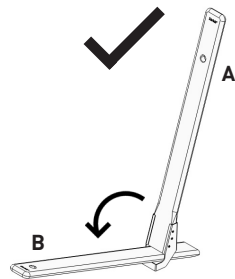

Hier die wichtigsten Daten und Fakten sowie Hinweise zur Verwendung – was Du problemlos mit mir anstellen kannst und was Du vermeiden solltest.

Daten und Fakten

- **Material:** Eschenholz
- **Oberfläche:** Holz natur
- **Ausführungen:** Sessel-Loungemöbel
- **Konstruktion:** platzsparend, Möglichkeit, an der Wand zu hängen
- **Reinigung:** feucht abwaschbar mit Seife und Wasser

Bitte beim Verwenden beachten:

Einfach zu tragen

Teil **B** nach unten klappen

Achtung! Falsche Position

Xbrick auf Teil **A** und Teil **B** stecken

Sitzwinkel einstellbar durch Position Xbrick

Mögliche Varianten: Trainiere deine **Balance!**