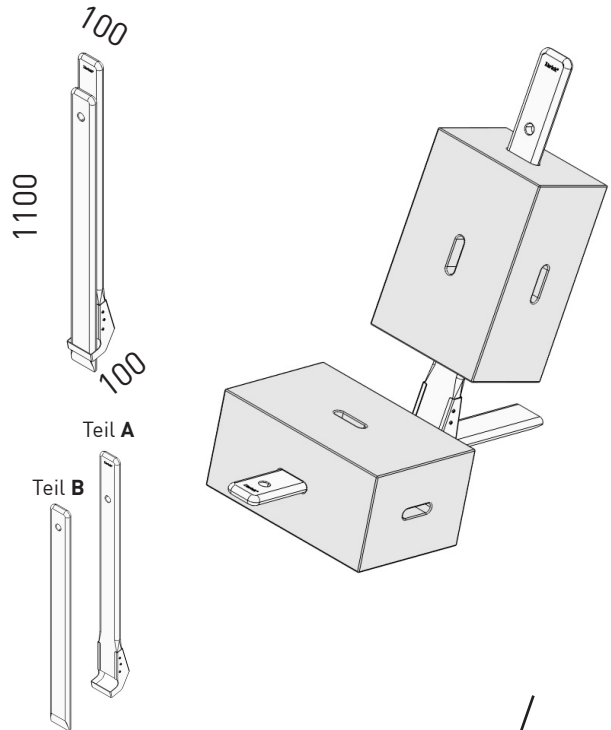

Hier die wichtigsten Daten und Fakten sowie Hinweise zur Verwendung – was Du problemlos mit mir anstellen kannst und was Du vermeiden solltest.

Daten und Fakten

- **Material:** Eschenholz
- **Oberfläche:** Holz natur
- **Ausführungen:** Sessel-Loungemöbel
- **Konstruktion:** platzsparend, Möglichkeit, an der Wand zu hängen
- **Reinigung:** feucht abwaschbar mit Seife und Wasser

Bitte beim Verwenden beachten:

Einfach zu tragen

Teil **B** nach unten klappen

Achtung! Falsche Position

Xbrick auf Teil **A** und Teil **B** stecken

Sitzwinkel einstellbar durch Position Xbrick

Mögliche Varianten: Trainiere deine **Balance!**

Please note when using it:

Easy to carry

Fold part B down

Attention!
Wrong position

Plug Xbrick on part A and part B

Seat angle adjustable through position Xbrick

Possible variations: Train your **balance!**