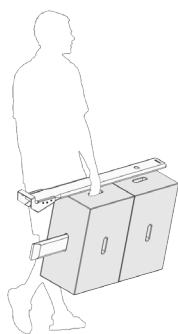

Bitte beim Verwenden beachten:

Einfach zu tragen

Teil **B** nach unten klappen

Achtung! Falsche Position

Xbrick auf Teil **A** und Teil **B** stecken

Sitzwinkel einstellbar durch Position Xbrick

Mögliche Varianten: Trainiere deine **Balance!**

Mögliche Varianten: **Höherer Stuhl**

Platzsparend auf hängen

Ein Produkt von:

wd3 GmbH - Seidenstr. 57 - 70174 Stuttgart, Deutschland

EN

Hello, I am your

X-chairbase

X-chairbase: As an accessory to the Xbrick, I support you in creating an armchair or lounge furniture with different seating angles in no time, mobile and everywhere.

Here are some facts, figures and tips for using X-chairbase.

What you can do with it and what you should avoid:

Facts and Figures

- **Material:** ash wood
- **Surface:** oiled
- **Versions:** armchair lounge furniture
- **Construction:** space-saving, possibility to hang on the wall
- **Cleaning:** washable with soap and water

Please note when using it:

Easy to carry

Fold part B down

Attention!
Wrong position

Plug Xbrick on part A and part B

Seat angle adjustable through position Xbrick

Possible variations: Train your **balance!**