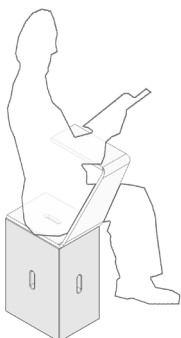

Daten und Fakten

- **Material:** Buchenholz / Pappelschichtholz
- **Oberfläche:** geölt
- **Ausführungen:** Sitz-Tisch-Kombination
- **Konstruktion:** platzsparend, auf Xbrick verstaubar, auch solo einsetzbar
- **Reinigung:** feucht abwaschbar mit Seife und Wasser

Bitte beim Verwenden beachten:

Achtung kein Tritt!

Gegenstände nicht stehen lassen!

Bei aufstehen mitnehmen

Einfach zu tragen

Kleine Tischfläche

Große Tischfläche

Solo verwendbar

Rückenlehne Position

Armlehne Position

EN

Hello, I am your X-tseat f

X-tseat f: As an accessory to the Xbrick, I support you in creating a table-seat possibility in no time, mobile and everywhere.

Here are some facts, figures and tips for using X-tseat f.