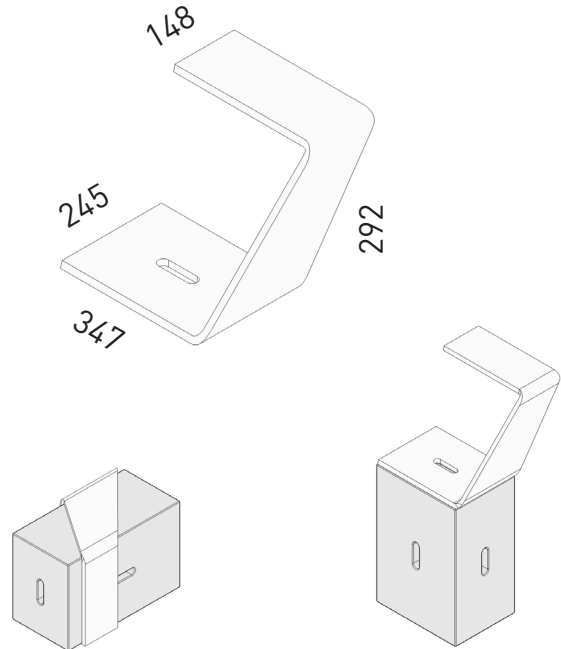

DE

Hallo, ich bin Dein X-tseat f

X-tseat f: Als Zubehör zum Xbrick unterstütze ich Dich dabei, im Handumdrehen, mobil und überall eine Tisch-Sitz-Möglichkeit zu schaffen.

Hier die wichtigsten Daten und Fakten sowie Hinweise zur Verwendung – was Du problemlos mit mir anstellen kannst und was Du vermeiden solltest.

Daten und Fakten

- **Material:** Buchenholz / Pappelschichtholz
- **Oberfläche:** geölt
- **Ausführungen:** Sitz-Tisch-Kombination
- **Konstruktion:** platzsparend, auf Xbrick verstaubar, auch solo einsetzbar
- **Reinigung:** feucht abwaschbar mit Seife und Wasser