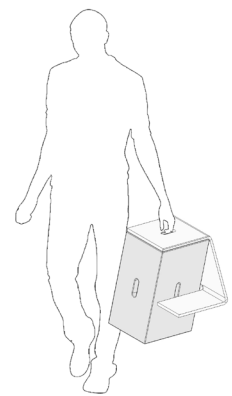

Daten und Fakten

- **Material:** Buchenholz / Pappelschichtholz
- **Oberfläche:** geölt
- **Ausführungen:** Sitz-Tisch-Kombination
- **Konstruktion:** platzsparend, auf Xbrick verstaubar, auch solo einsetzbar
- **Reinigung:** feucht abwaschbar mit Seife und Wasser

What you can do with it and what you should avoid:

Daten und Fakten

- **Material:** beech poplar plywood
- **Surface:** oiled
- **Versions:** seat-table combination
- **Construction:** space-saving, stackable on Xbrick, can also be used solo
- **Cleaning:** washable with soap and water

Please note when using it:

Attention
do not stand on.

Do not leave
items on it.

When standing up
take with you.

Easy
to carry.

Small
table area.

Big
table area.

Also be used
as solo

Backrest
position

Armrest
position