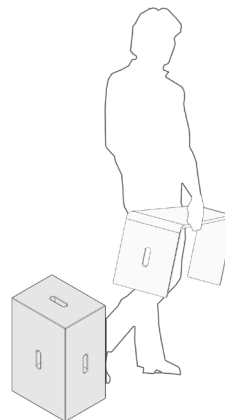

DE

Hallo, ich bin Dein X-tseat f

X-tseat f: Als Zubehör zum Xbrick unterstütze ich Dich dabei, im Handumdrehen, mobil und überall eine Tisch-Sitz-Möglichkeit zu schaffen.

Hier die wichtigsten Daten und Fakten sowie Hinweise zur Verwendung – was Du problemlos mit mir anstellen kannst und was Du vermeiden solltest.

Daten und Fakten

- **Material:** Buchenholz / Pappelschichtholz
- **Oberfläche:** geölt
- **Ausführungen:** Sitz-Tisch-Kombination
- **Konstruktion:** platzsparend, auf Xbrick verstaubar, auch solo einsetzbar
- **Reinigung:** feucht abwaschbar mit Seife und Wasser

Bitte beim Verwenden beachten:

Achtung kein Tritt!

Gegenstände nicht stehen lassen!

Bei aufstehen mitnehmen

Einfach zu tragen

Kleine Tischfläche

Große Tischfläche

Solo verwendbar

Rückenlehne Position

Armlehne Position

EN

Hello, I am your X-tseat f

X-tseat f: As an accessory to the Xbrick, I support you in creating a table-seat possibility in no time, mobile and everywhere.

Here are some facts, figures and tips for using X-tseat f.