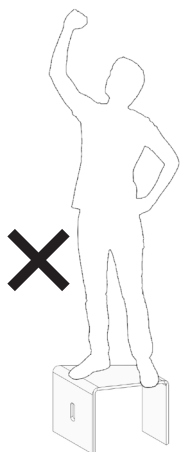

Please note when using it:

Attention
do not stand on.