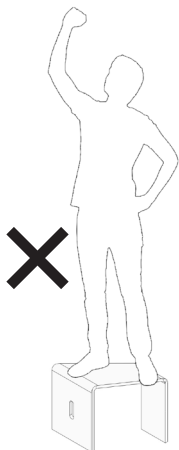

DE

Hallo, ich bin Dein X-tseat f

X-tseat f: Als Zubehör zum Xbrick unterstütze ich Dich dabei, im Handumdrehen, mobil und überall eine Tisch-Sitz-Möglichkeit zu schaffen.

Hier die wichtigsten Daten und Fakten sowie Hinweise zur Verwendung – was Du problemlos mit mir anstellen kannst und was Du vermeiden solltest.

Daten und Fakten

- **Material:** Buchenholz / Pappelschichtholz
- **Oberfläche:** geölt
- **Ausführungen:** Sitz-Tisch-Kombination
- **Konstruktion:** platzsparend, auf Xbrick verstaubar, auch solo einsetzbar
- **Reinigung:** feucht abwaschbar mit Seife und Wasser

Bitte beim Verwenden beachten:

Achtung kein Tritt!

Gegenstände nicht stehen lassen!

Bei aufstehen mitnehmen

Einfach zu tragen

Kleine Tischfläche

Große Tischfläche

Solo verwendbar

Rückenlehne Position

Armlehne Position

EN

Hello, I am your X-tseat f

X-tseat f: As an accessory to the Xbrick, I support you in creating a table-seat possibility in no time, mobile and everywhere.

Here are some facts, figures and tips for using X-tseat f.