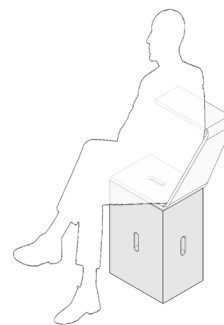

Daten und Fakten

- **Material:** Buchenholz / Pappelschichtholz
- **Oberfläche:** geölt
- **Ausführungen:** Sitz-Tisch-Kombination
- **Konstruktion:** platzsparend, auf Xbrick verstaubar, auch solo einsetzbar
- **Reinigung:** feucht abwaschbar mit Seife und Wasser

Bitte beim Verwenden beachten:

Achtung kein Tritt!

Gegenstände nicht stehen lassen!

Bei aufstehen mitnehmen

Einfach zu tragen

Kleine Tischfläche

Große Tischfläche

Solo verwendbar

Rückenlehne Position

Armlehne Position

EN

Hello, I am your X-tseat f

X-tseat f: As an accessory to the Xbrick, I support you in creating a table-seat possibility in no time, mobile and everywhere.

Here are some facts, figures and tips for using X-tseat f.