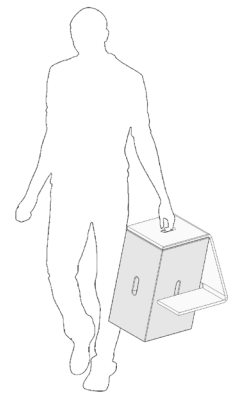

Daten und Fakten

- **Material:** Buchenholz / Pappelschichtholz
- **Oberfläche:** geölt
- **Ausführungen:** Sitz-Tisch-Kombination
- **Konstruktion:** platzsparend, auf Xbrick verstaubar, auch solo einsetzbar
- **Reinigung:** feucht abwaschbar mit Seife und Wasser

Bitte beim Verwenden beachten:

Achtung kein Tritt!

Gegenstände nicht stehen lassen!

Bei aufstehen mitnehmen

Einfach zu tragen

Kleine Tischfläche

Große Tischfläche

Solo verwendbar

Rückenlehne Position

Armlehne Position

EN

Hello, I am your X-tseat f

X-tseat f: As an accessory to the Xbrick, I support you in creating a table-seat possibility in no time, mobile and everywhere.

Here are some facts, figures and tips for using X-tseat f.

What you can do with it and what you should avoid:

Daten und Fakten

- **Material:** beech poplar plywood
- **Surface:** oiled
- **Versions:** seat-table combination
- **Construction:** space-saving, stackable on Xbrick, can also be used solo
- **Cleaning:** washable with soap and water