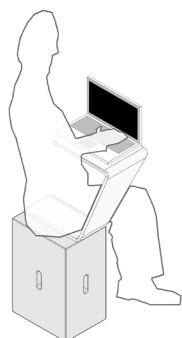

Daten und Fakten

- **Material:** Buchenholz / Pappelschichtholz
- **Oberfläche:** geölt
- **Ausführungen:** Sitz-Tisch-Kombination
- **Konstruktion:** platzsparend, auf Xbrick verstaubar, auch solo einsetzbar
- **Reinigung:** feucht abwaschbar mit Seife und Wasser

Bitte beim Verwenden beachten:

Achtung kein Tritt!

Gegenstände nicht stehen lassen!

Bei aufstehen mitnehmen

Einfach zu tragen

Kleine Tischfläche

Große Tischfläche

Solo verwendbar

Rückenlehne Position

Armlehne Position

EN

Hello, I am your X-tseat f

X-tseat f: As an accessory to the Xbrick, I support you in creating a table-seat possibility in no time, mobile and everywhere.

Here are some facts, figures and tips for using X-tseat f.